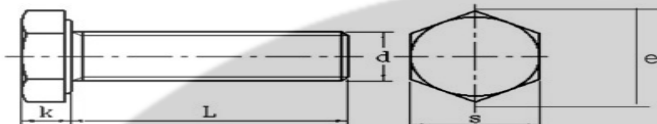

www.royalfastenersindia.com

HEX HD MC SCREW

DIN 933

CATALOGUE NUMBER: R6D39

AINI 316 A4

Parameter ↓	Dia d →	M3	M4	M5	M6	M8	M10
S		5.50	7.00	8.00	10.00	13.00	17.00
K		2.00	2.80	3.50	4.00	5.30	6.40
E		6.01	7.66	8.79	11.05	14.38	18.90